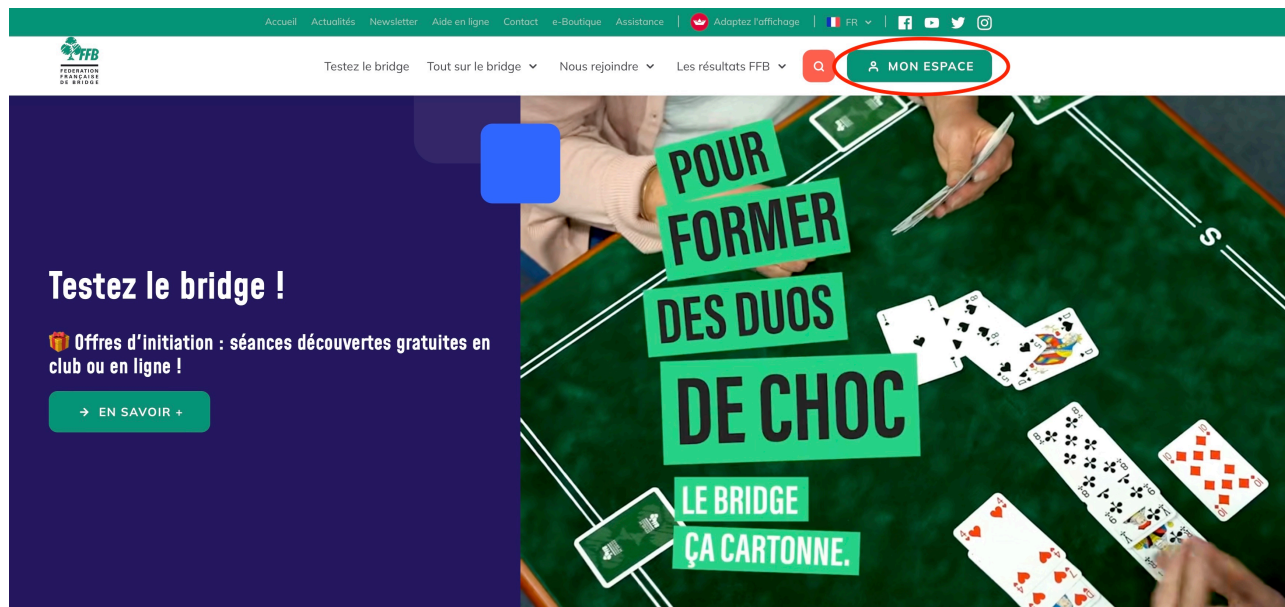

TUTO INSCRIPTION TOURNOIS

1. Connectez vous sur le site de la FFB (www.ffbridge.fr)
2. Arrivez sur cette page cliquez sur “ **MON ESPACE** “

- a) Si vous n’avez pas de compte, il faut en créer un. cliquez sur “**créer un compte**” et remplir le formulaire puis cliquez sur “**CONTINUER**”.

The image shows the login page of the FFB website. At the top, there is the FFB logo (Fédération Française de Bridge). Below the logo, there is a navigation link "← Accueil". The main heading is "Se connecter". There are two input fields: "Email ou numéro de licence *" and "Mot de passe *". The password field has a toggle icon to show or hide the password. Below the password field, there is a link "Mot de passe oublié ?". There is a checked checkbox "Se souvenir de moi". At the bottom, there is a large green button "SE CONNECTER". Below the button, there is a link "Pas encore inscrit(e) ? Créer un compte" with a hand cursor icon pointing to it. At the very bottom, there is a button "Se connecter avec Google" with the Google logo.